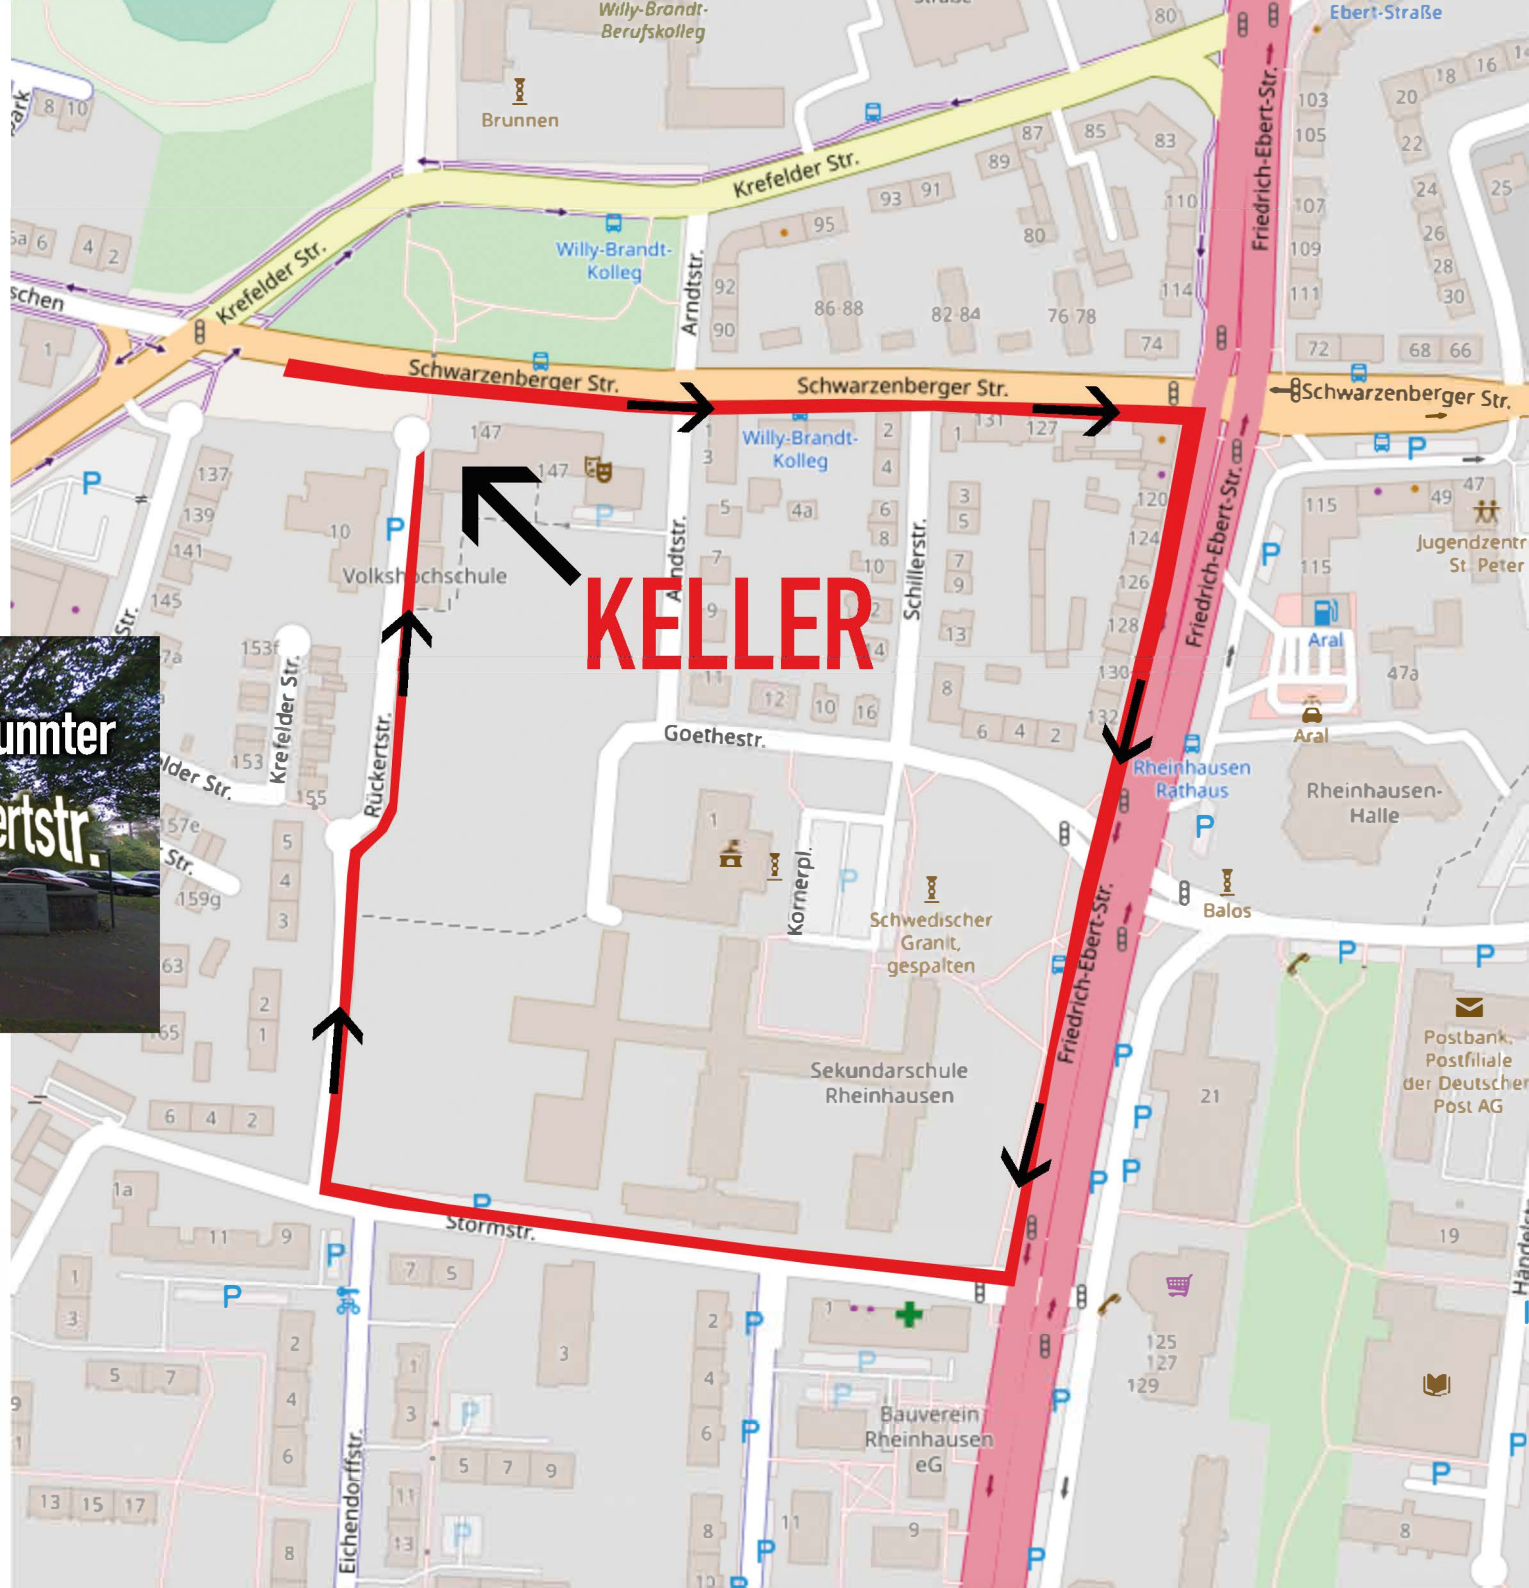

Proberaum Keller
Schwarzenberger Str. 147
47226 Duisburg

ACHTUNG!
Parken an der
Schwarzenberger Strasse
nicht möglich
(Sackgasse!)

ANFAHRT

Adresse fürs Navi:

Rückertstrasse 10,
47226 Duisburg-Rheinhausen